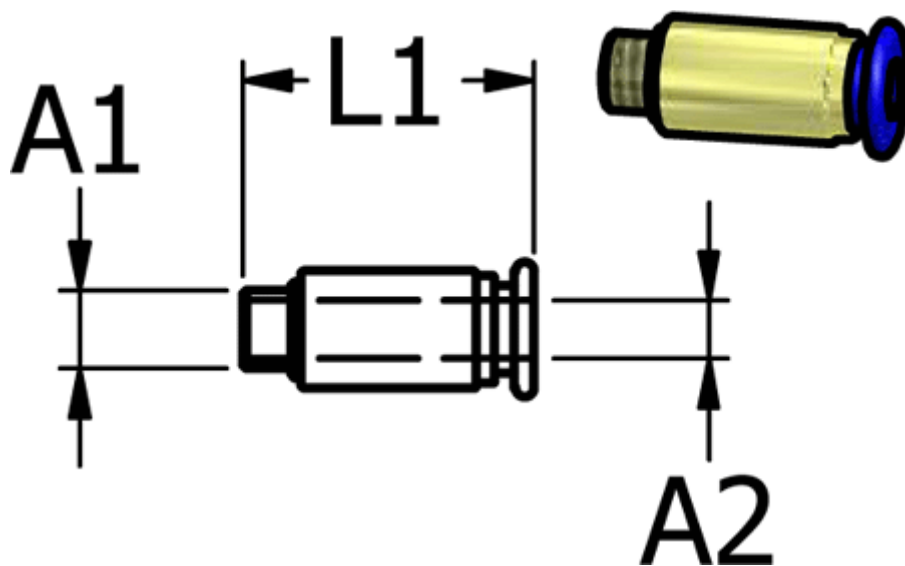

Varenummer: 586POCG184

Beskrivelse: Mini Push-in POCG184, lige m/rundt hus, G 1/8" slange Ø4

Mål

Gevind A1 = G 1/8"

L1 = 15.2

Udv. slangediameter A2 = 4 mm